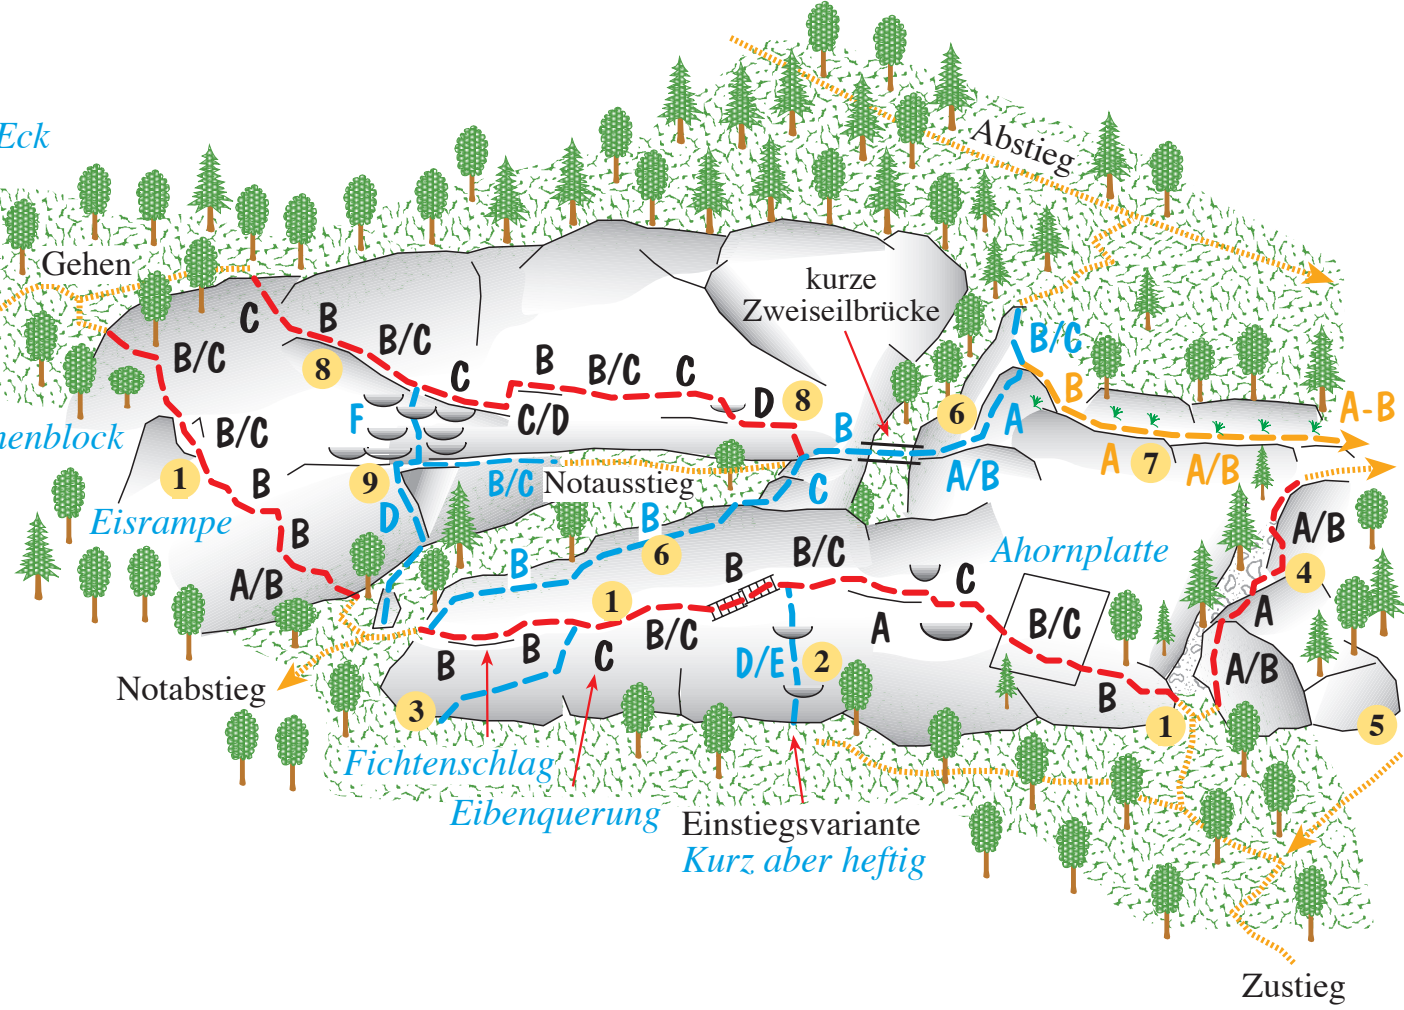

Klettersteigpark Gosauschmied

A/B bis F bis 180 Hm (bis ca. 620 m)

© Schall-Verlag GmbH
 Buchtipp:
 Klettersteig-Atlas Österreich
 (im Ringbuch-System)
 www.schall-verlag.at

- 1 Schmiedsteig (C)
- 2 E-Var. *Kurz aber heftig* (D/E)
- 3 E-Var. *Rampe* (B/C)
- 4 *Stopselsteig* (A/B)
- 5 *Brunnbachsteig* (B, Übungs-Klstg.)
- 6 *Max-Steig* (C)
- 7 *Moritz-Steig* (B)
- 8 *Espresso-Steig* (D)
- 9 *Gosauschmied-Hammer (Amboss)* (F)

Zustieg